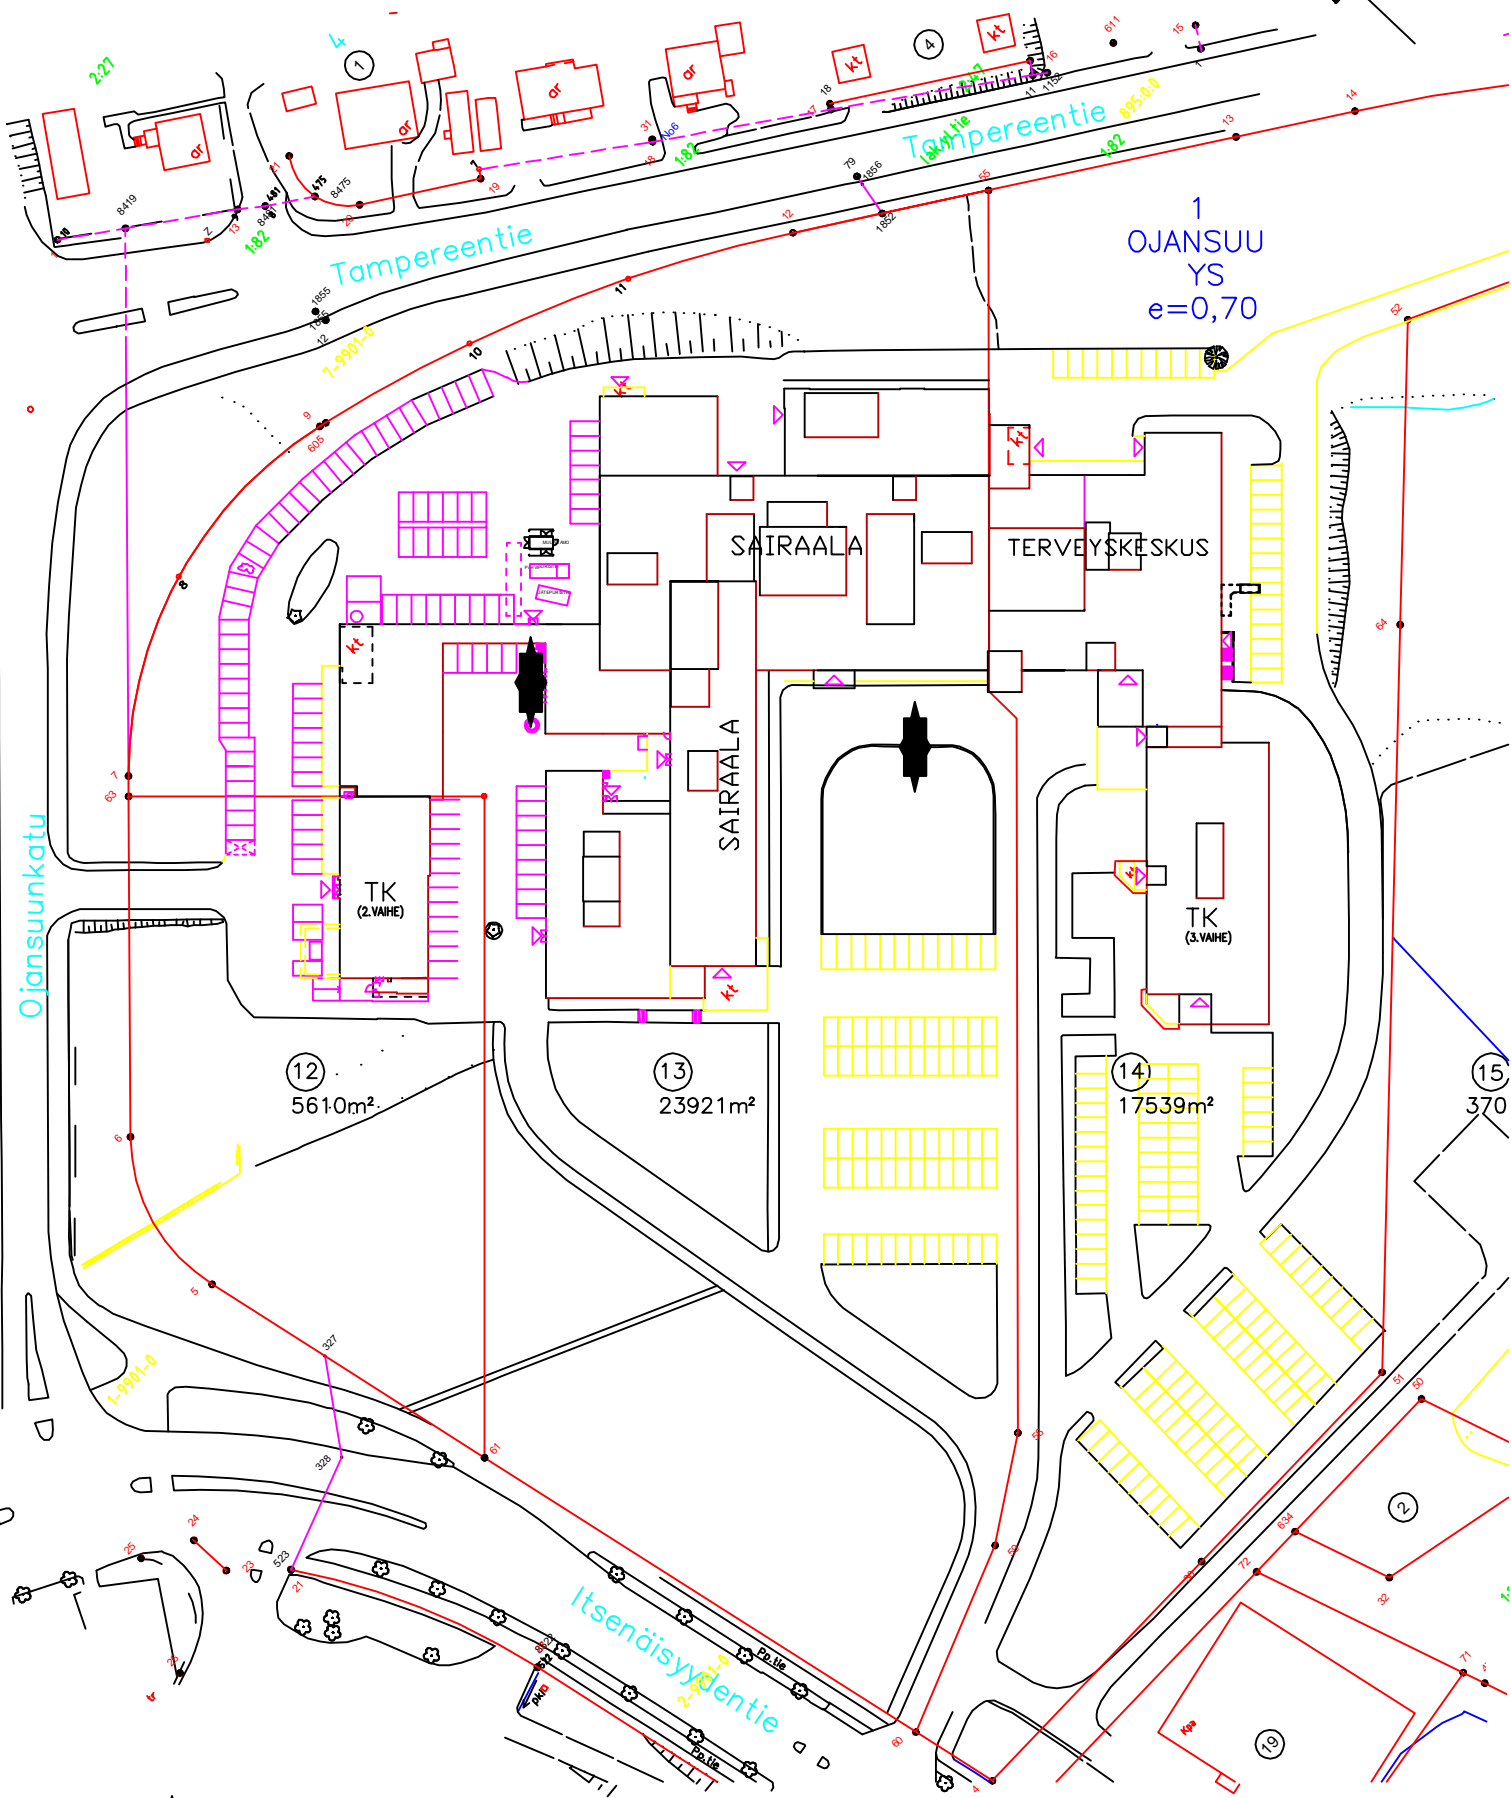

# Tupakointipaikat

## Vammalan Aluesairaala

1  
OJANSUU  
YS  
e=0,70

Ojansuunkatu

12  
5610m<sup>2</sup>

13  
23921m<sup>2</sup>

14  
17539m<sup>2</sup>

15  
370

SAIRAALA

TERVEYSKESKUS

SAIRAALA

TK  
(2.VAIHE)

TK  
(3.VAIHE)

Itsenäisyystie

 = TUPAKOINTIPAIKKA