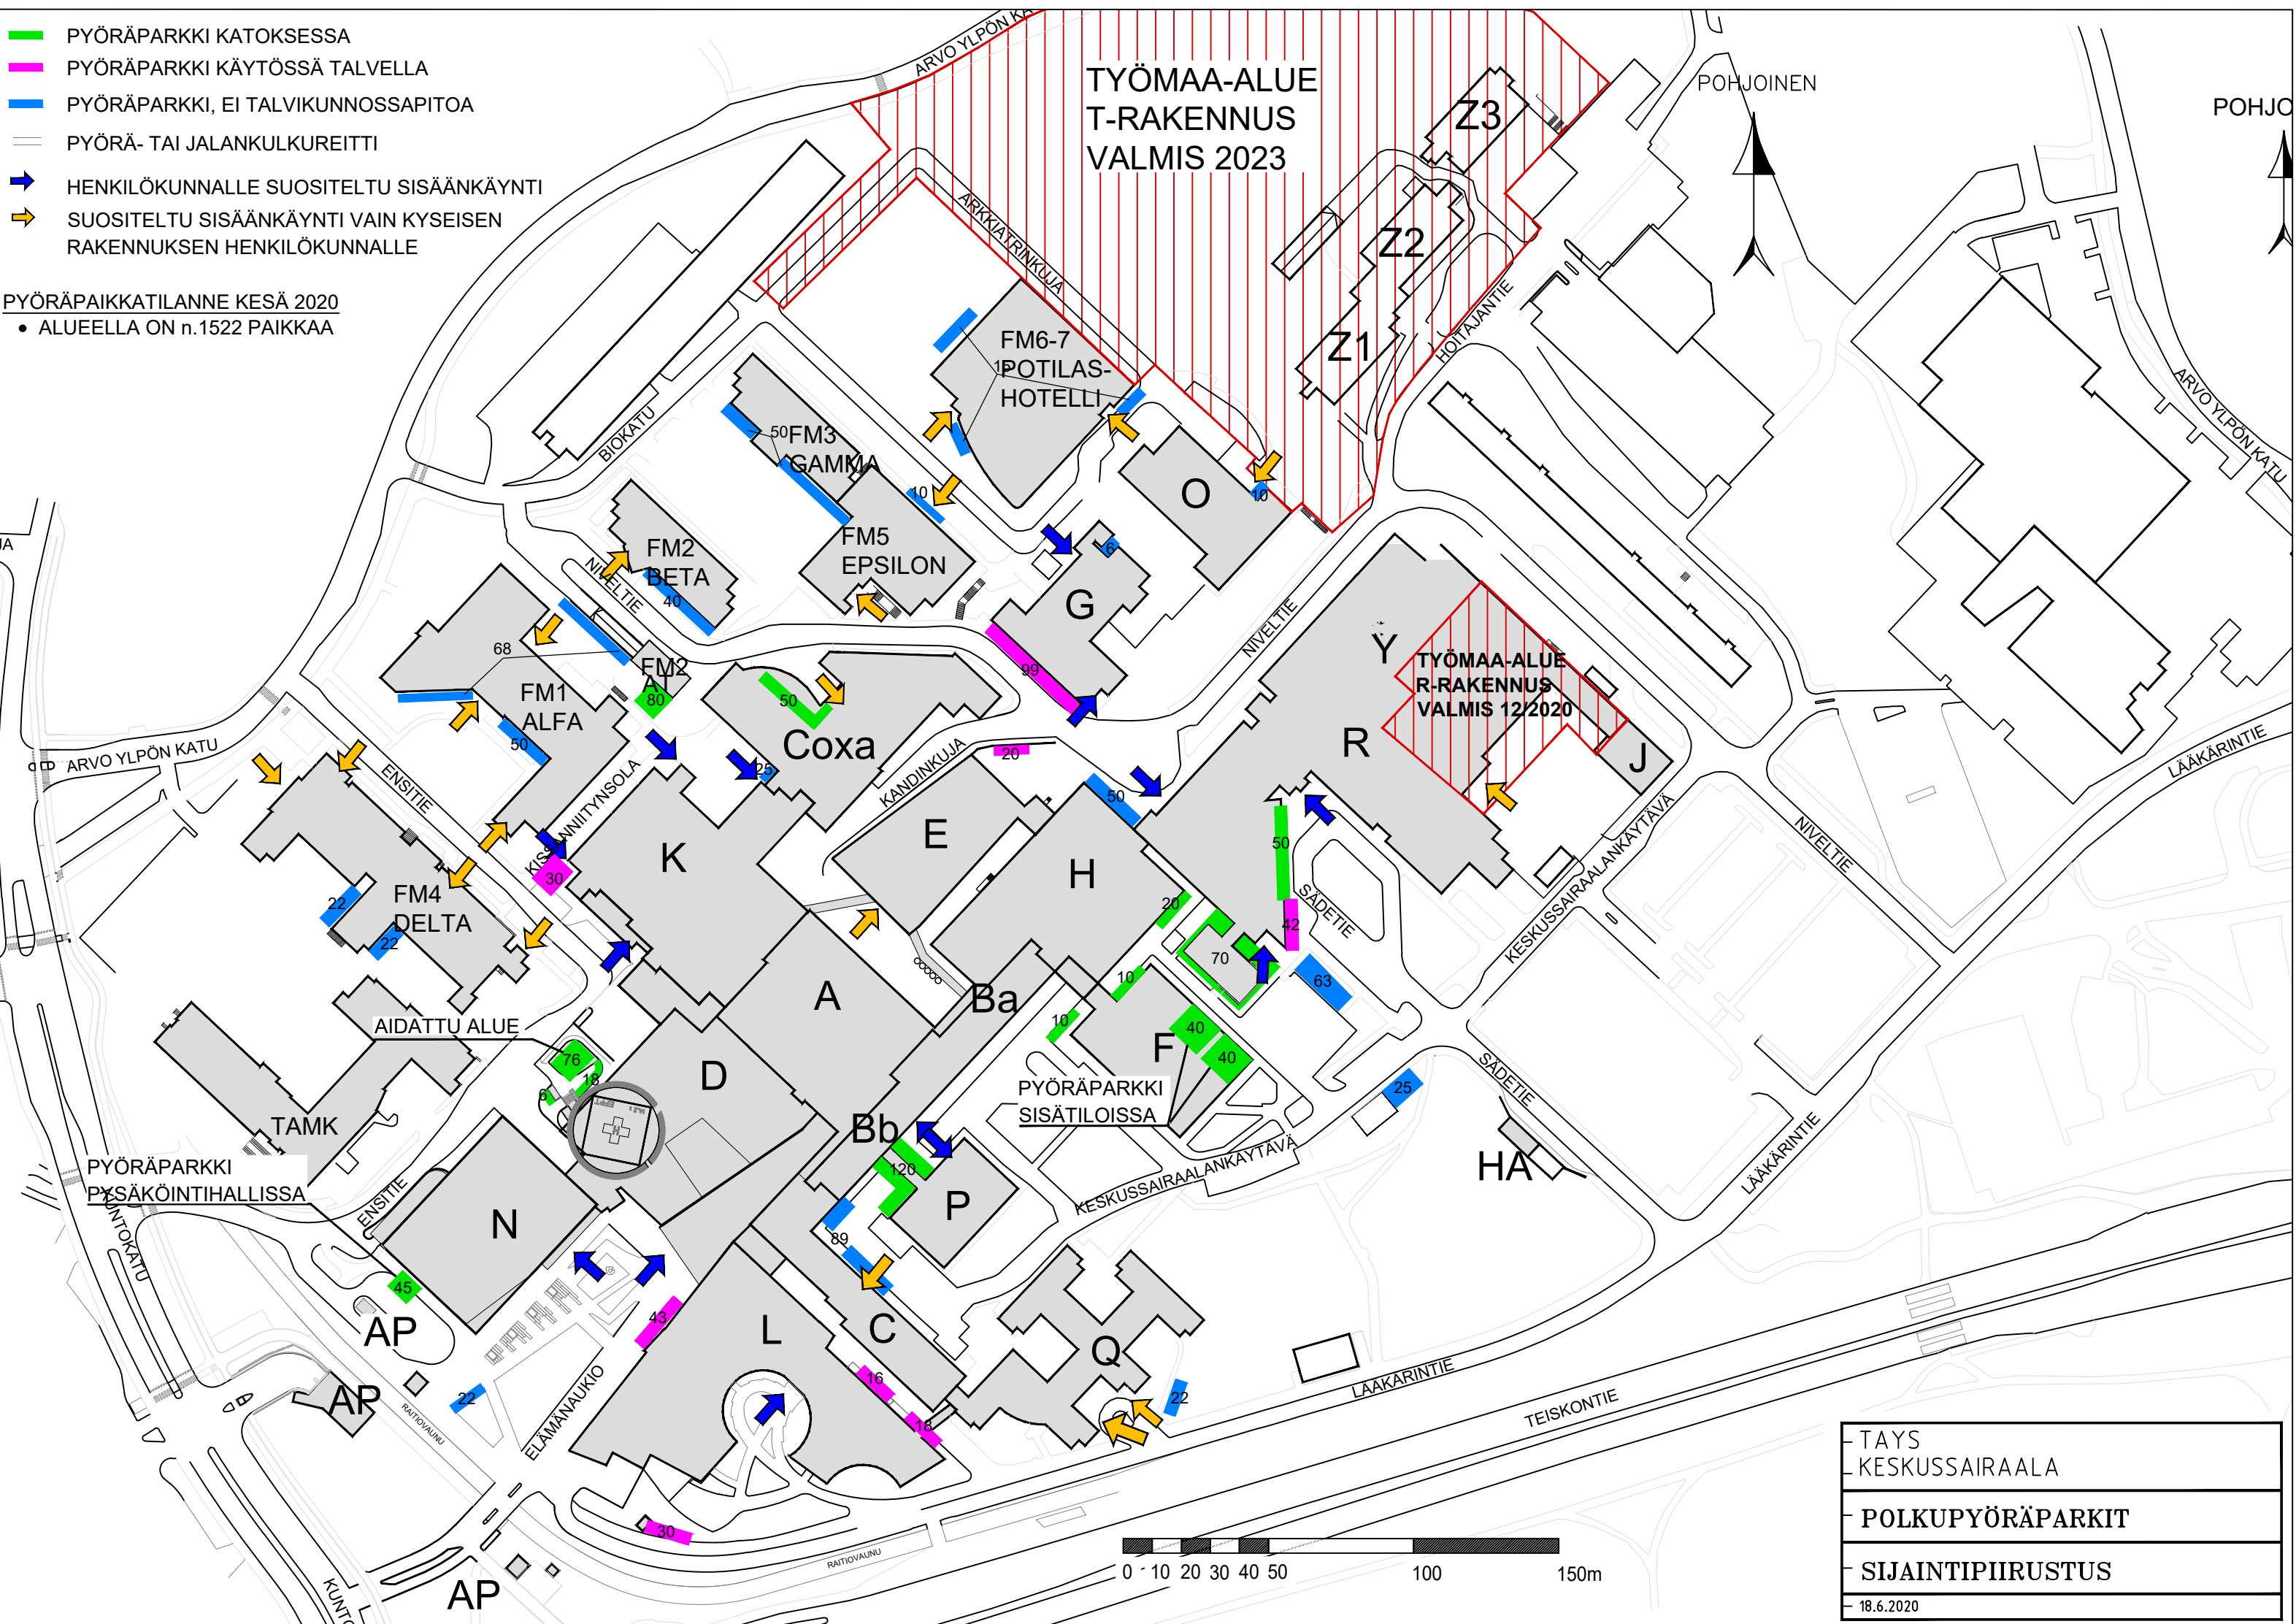

- █ PYÖRÄPARKKI KATOKSESSA
- █ PYÖRÄPARKKI KÄYTÖSSÄ TALVELLA
- █ PYÖRÄPARKKI, EI TALVIKUNNOSSAPITOJA
- PYÖRÄ- TAI JALANKULKUREITTI
- ➔ HENKILÖKUNNALLE SUOSITELTU SISÄÄNKÄYNTI
- ➔ SUOSITELTU SISÄÄNKÄYNTI VAIN KYSEISEN RAKENNUKSEN HENKILÖKUNNALLE

**PYÖRÄPAIKKATILANNE KESÄ 2020**  
 • ALUEELLA ON n.1522 PAIKKAA

TAYS KESKUSSAIRAALA
POLKUPYÖRÄPARKIT
SIJAINNITUS
18.6.2020